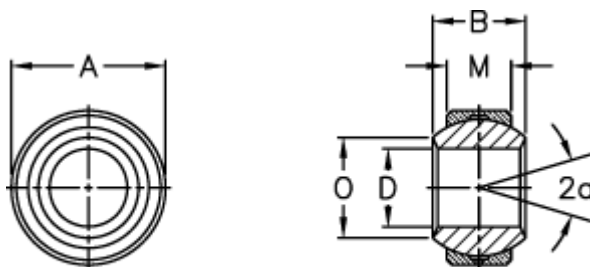

Varenummer: 03405160  
Beskrivelse: Fluro Ledleje GXS 16

## Mål

Str. 2–5 uden smørerille

A	= 31.5	Størrelse	= 16
a (grader)	= 15	Tilladelige o/min	= 660
B	= 21	Vægt	= 72
D	= 16		
Dynamisk belastning C (kN)	= 21.5		
M	= 15		
O	= 19.3		
Statisk belastning C0 (kN)	= 128.5		